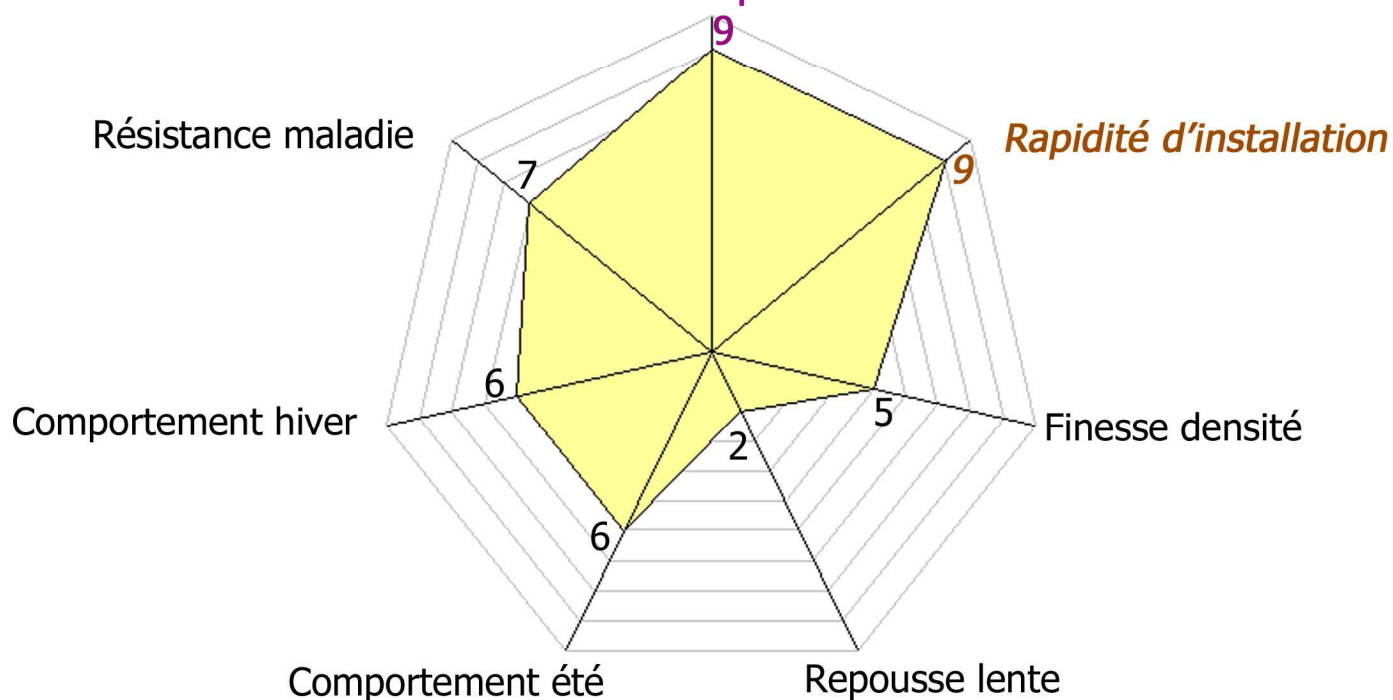

SPORT
Action®

SP 54

700 graines/gr
Semis : 15-30 gr/m²

35% Ray grass anglais ADELINE
35% Ray grass anglais BARSUNNY
30% Ray grass anglais BARSPORTIVO

Indice Sport Action
Résistance au piétinement

Utilisations : regarnissage de terrains d'entraînement
regarnissage pour grands espaces

Barenbrug se réserve le droit, en cas de rupture, de remplacer une variété par une autre au moins équivalente.