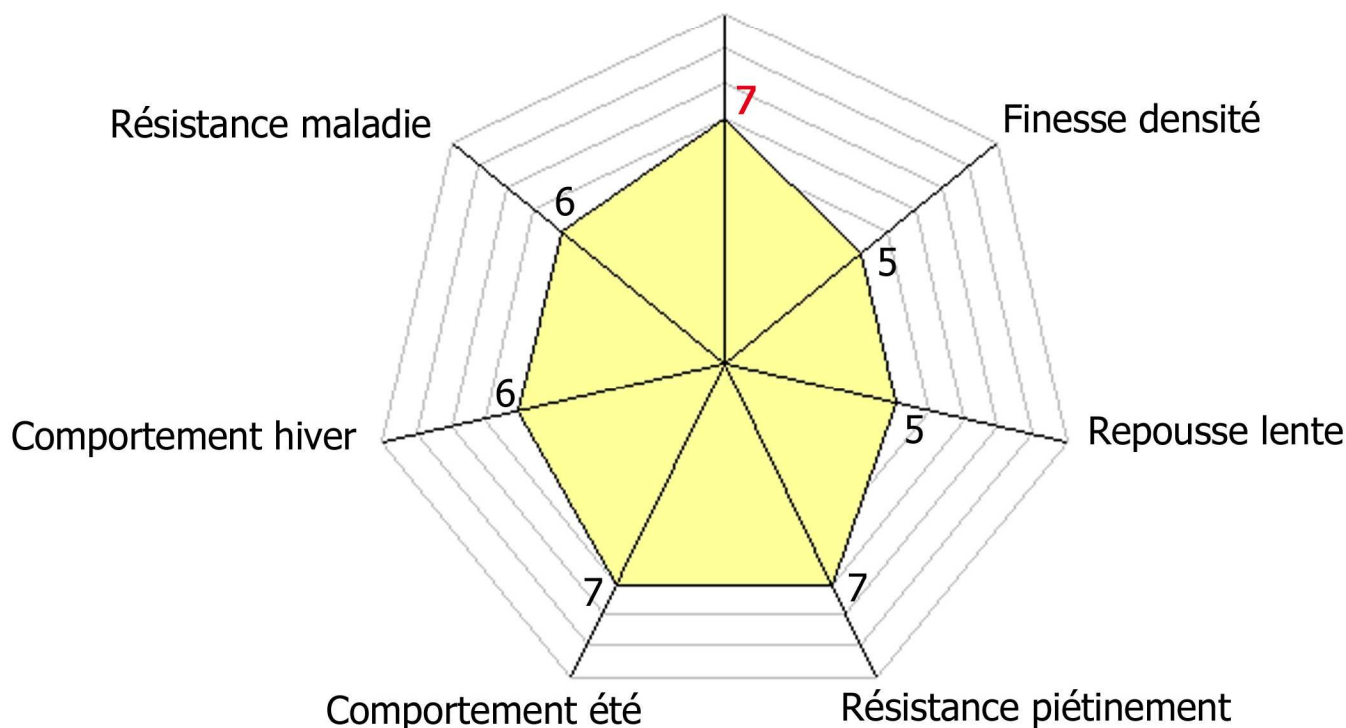

SPEEDY Green®

SG 14

620 graines/gr
Semis : 35-40 gr/m²

60% Fétuque élevée
25% Ray grass anglais
15% Fétuque rouge traçante

BARLEDUC
BARSUNNY
BARTHEMA

Indice Speedy Green Rapidité d'installation

Utilisations : espaces verts urbains, jardins de particuliers, talus, berges, campings...

Barenbrug se réserve le droit, en cas de rupture, de remplacer une variété par une autre au moins équivalente.