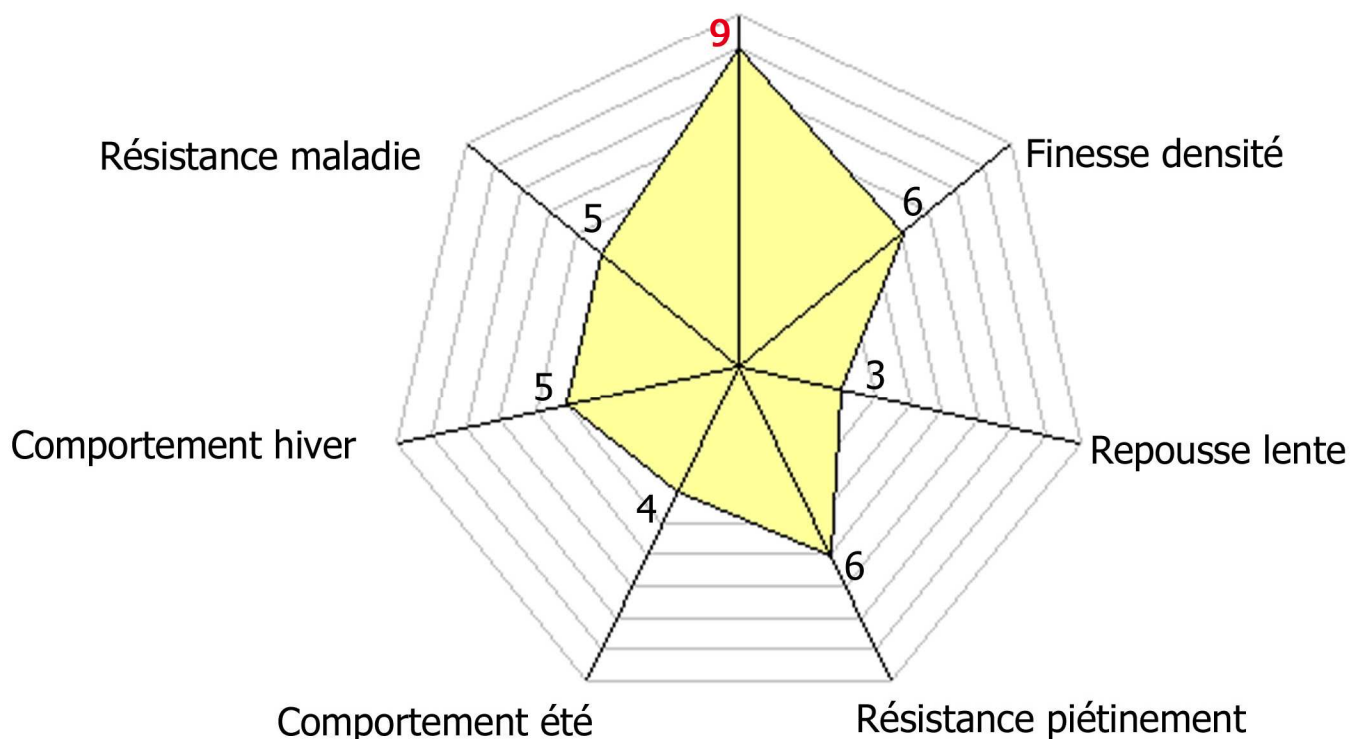

SPEEDY Green®

SG 01

760 graines/gr
Semis : 35-40 gr/m²

40% Fétuque rouge traçante
30% Ray grass anglais
30% Ray grass anglais

BARTHEMA
BARTWINGO
ADELINE

Indice Speedy Green Rapidité d'installation

Utilisations : espaces verts où l'aspect esthétique est secondaire

Barenbrug se réserve le droit, en cas de rupture, de remplacer une variété par une autre au moins équivalente.