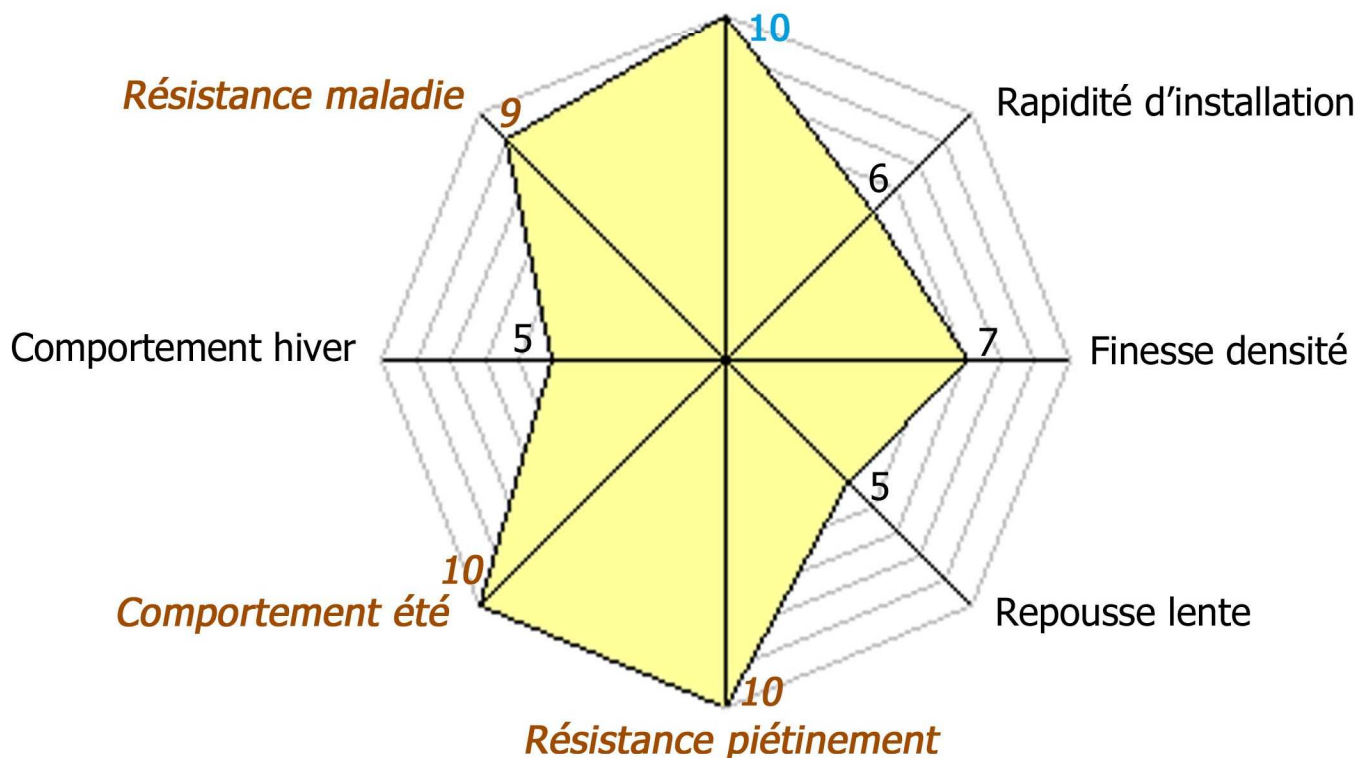

**WATER**  
Saver®

**ws MED**

1300 graines/gr  
Semis : 20-25 gr/m<sup>2</sup>

35% Fétuque élevée à rhizomes  
35% Fétuque élevée  
25% Cynodon dactylon  
5% Ray grass anglais

LABARINTH  
BARLEXAS II  
PANAMA enrobé  
BARLENNIUM

Indice Water Saver  
Résistance à la sécheresse

Utilisations : terrains de sports en conditions extrêmes (chaleur et sec), aires de jeux, terrains de camping...

Barenbrug se réserve le droit, en cas de rupture, de remplacer une variété par une autre au moins équivalente.