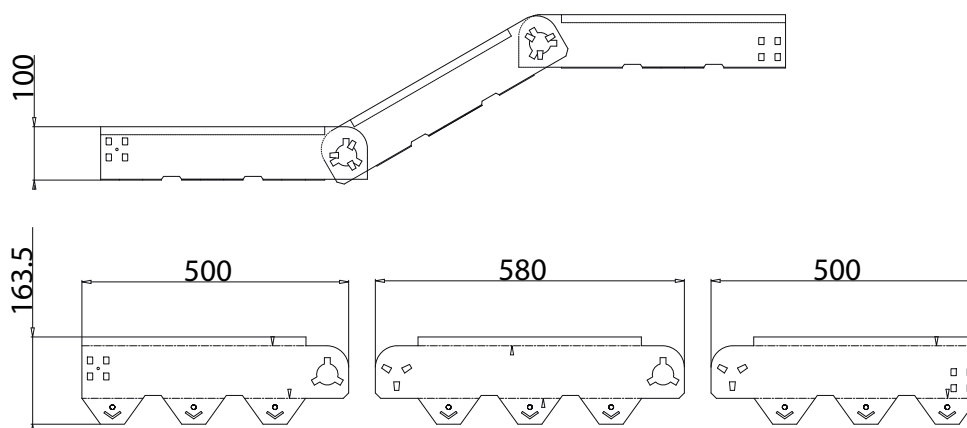

Volige® bi-plan articulée - plan de détail