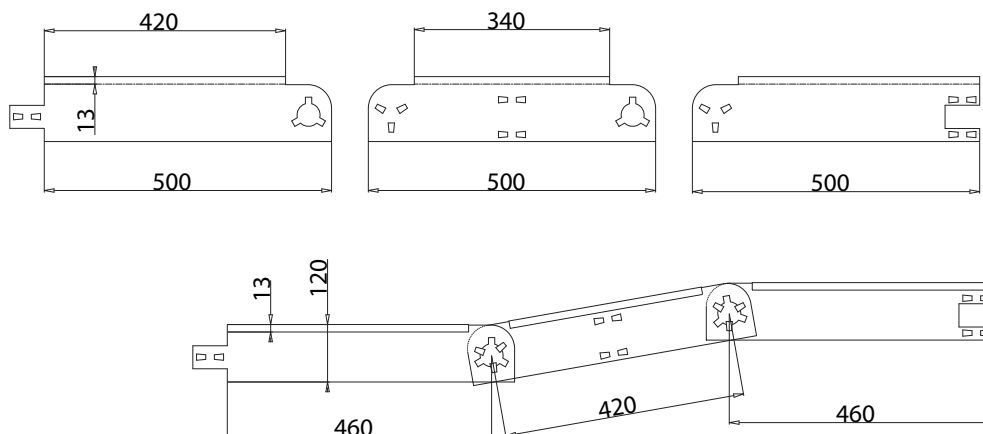

Volige® plane articulée - plan de détail