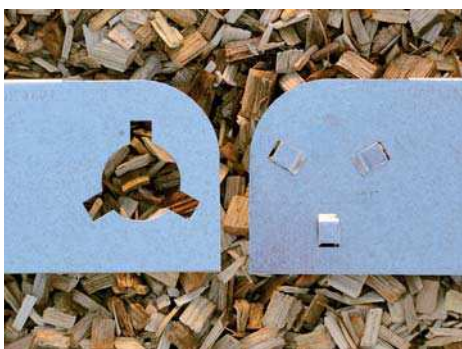

Articulation (démontée) :